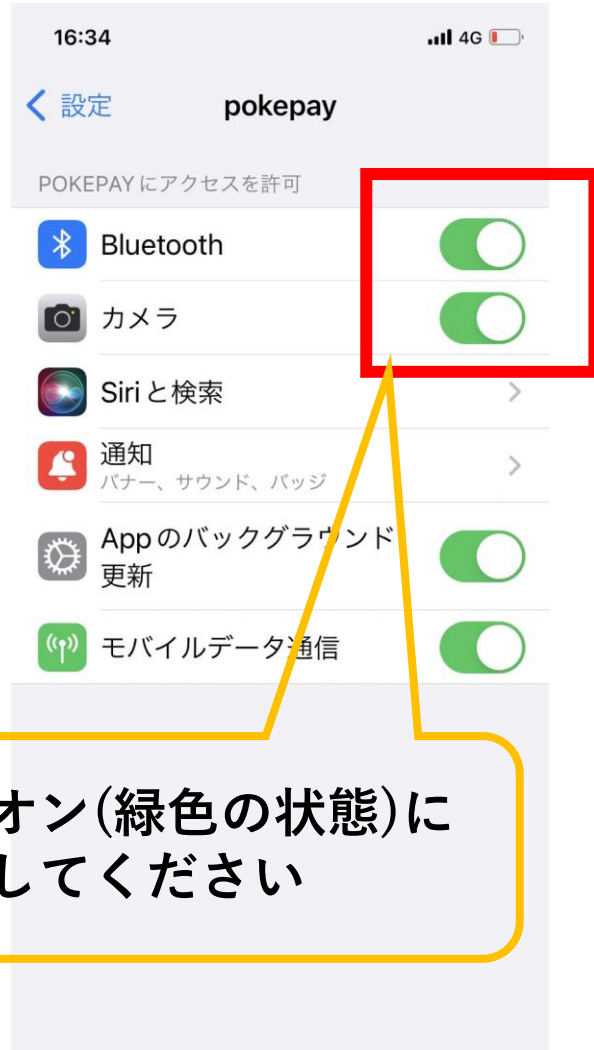

iPhoneの場合

オン(緑色の状態)にしてください

Androidの場合

カメラ等を許可してください

選択

※メーカー、機種、OSバージョンによって画面が異なる場合がございます。