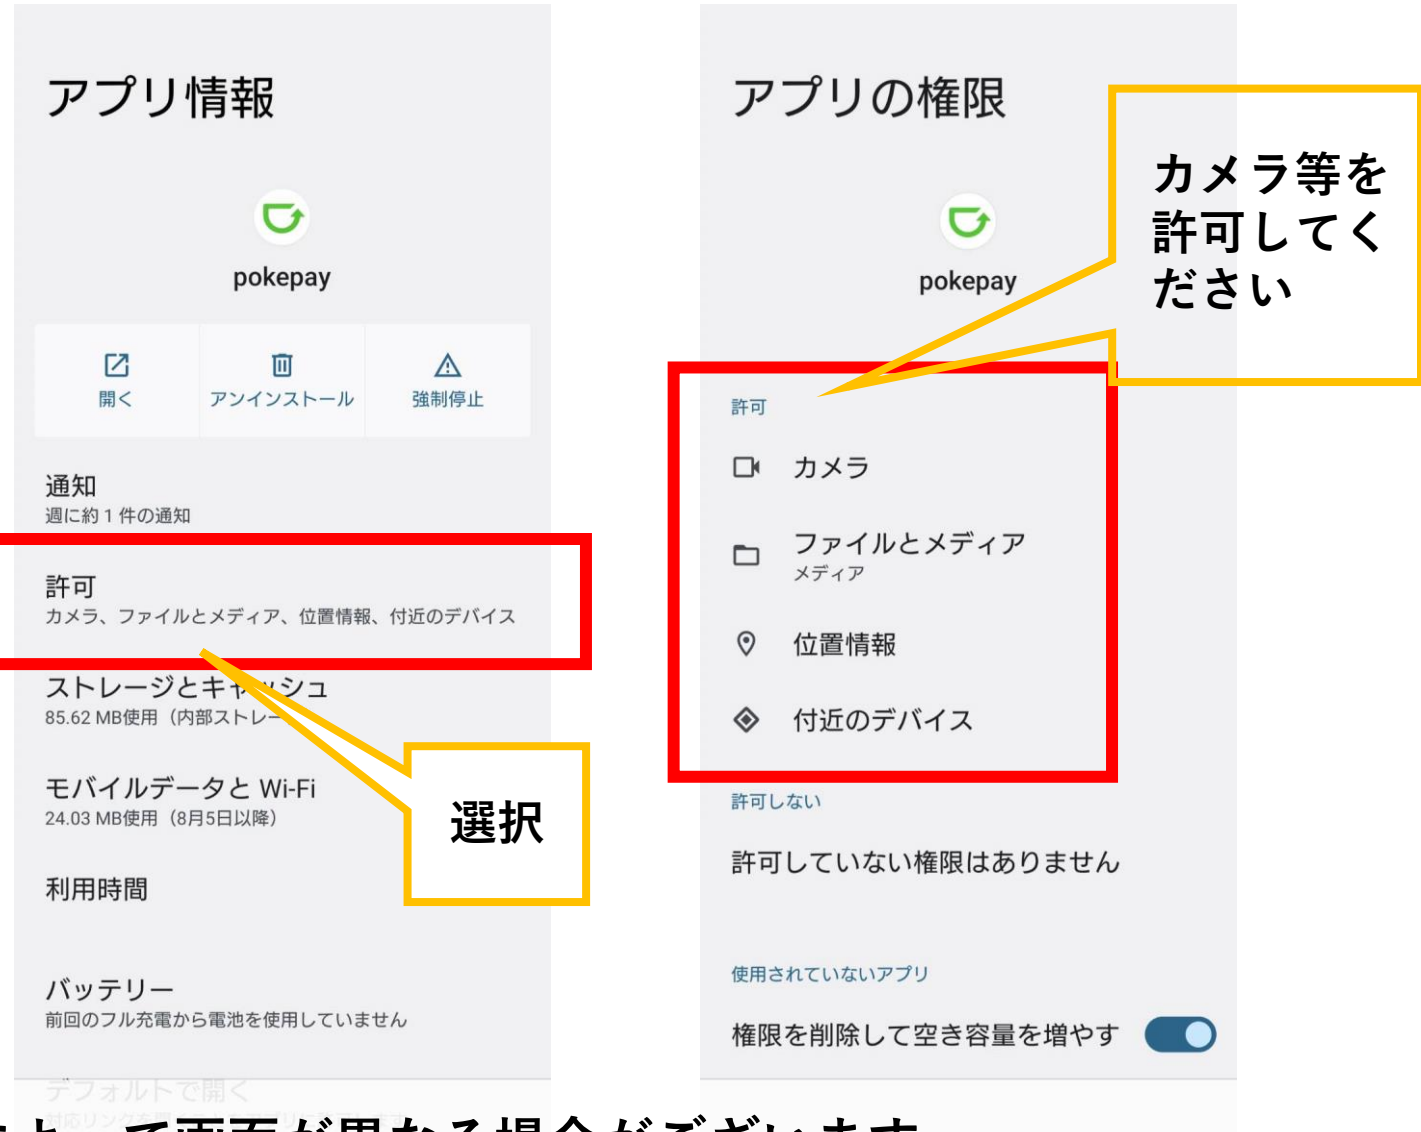

iPhoneの場合

オン(緑色の状態)にしてください

Androidの場合

カメラ等を許可してください

選択

※メーカー、機種、OSバージョンによって画面が異なる場合がございます。