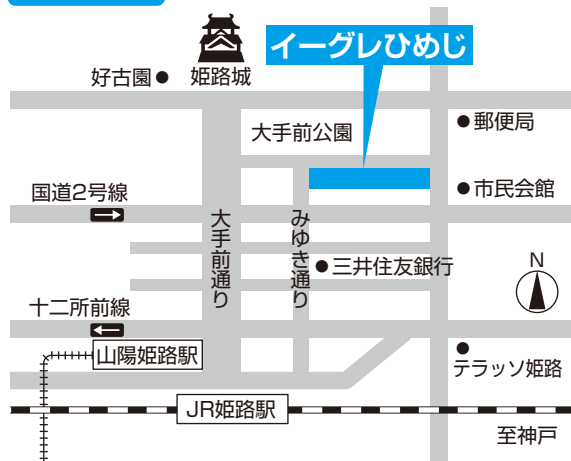

合成樹脂・繊維・皮革・印刷関連

企業名称	事業内容
ヨシダ総合印刷 陣笠工房	軽印刷、足軽陣笠モデル企画・制作
(有)くぼ写真製版所	オンデマンドプリント・UVプリント
(有)アトリエケー	作業用パワーツ製造
東伸樹脂	プラスチック加工
丸福化成(株)	革製品製造

企業応援

企業名称	事業内容
兵庫県共済協同組合	中小企業応援共済

出展企業による体験コーナー実施

日時 **2018年2月2日(金)**

AM10:00~PM5:00

会場 **あいめっせホール(イーグレひめじ3階)**

姫路市本町68番地290 JR「姫路駅」より北へ徒歩10分

会場アクセス

お問合せ 姫路市商工会 姫路市夢前町前之庄1434-15
TEL:079-336-1368 FAX:079-336-1130
E-mail:yumesho1368@alto.ocn.ne.jp

入場の際には、受付にお名刺をご提出ください。

申込不要ですが、商談可能な情報を、本紙下欄にご記入のうえ、上記姫路市商工会まで事前にお知らせください。ご記入いただいた情報は、本事業にかかる出展企業とのマッチングに情報提供させていただきます。